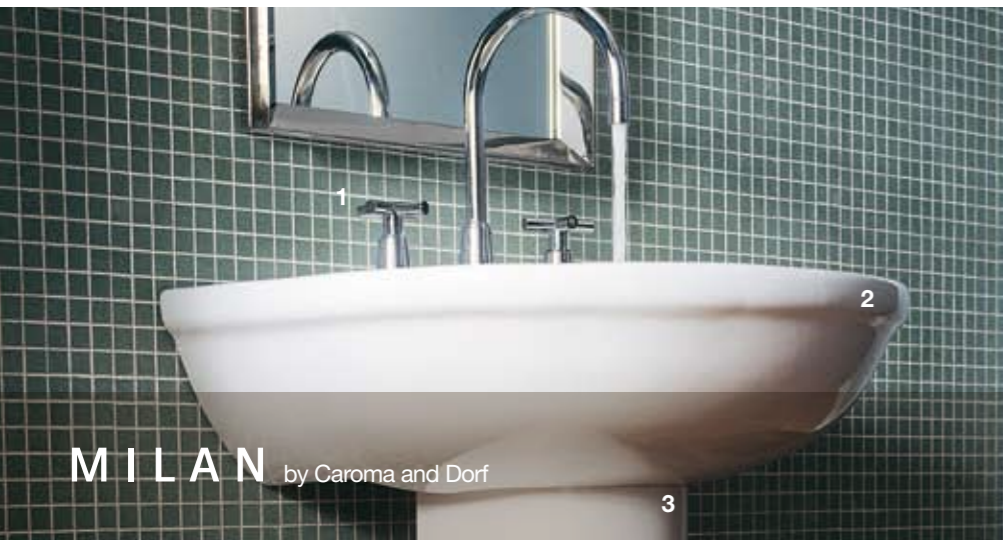

CAROMA VAND
WHITE

connector toilet suite (s trap) **\$487**
WELS 4 STAR, 4.5/3LTR PER FLUSH

close coupled toilet suite
(s or p trap) **\$554**
WELS 4 STAR, 4.5/3LTR PER FLUSH

CAROMA CARAVELLE
WHITE

toilet suite (s or p trap) **\$498**
WELS 4 STAR, 4.5/3LTR PER FLUSH

PORCHER RENSO
WHITE

toilet suite (s trap) **\$354**
WELS 3 STAR, 6/3LTR PER FLUSH

MILAN by Caroma and Dorf

DORF MILAN
CHROME

towel rack **\$347**
robe hook **\$54**
soap dish **\$98**
toilet roll holder **\$98**
t/brush - tumbler holder **\$97**
bathroom shelf **\$141**