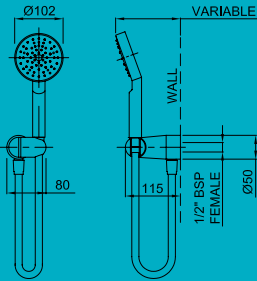

Posh Solus MkII 1 Function Hand Shower