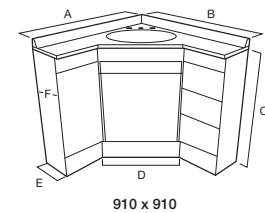

Semi-Recessed

Oval

Rectangle

MIRROR CABINETS

- 2 adjustable internal shelves
- 2-pac polyurethane finish

Dominique Mirror Cabinet Sizes

- 600 wide x 750 high x 150 deep
- 750 wide x 750 high x 150 deep
- 900 wide x 750 high x 150 deep

Vanity Unit

Semi Recessed Vanity Unit

Vanity Unit	A	B	C	D	E	F	Semi Recessed Vanity Unit	A	B	C	D	E	F
600	600	895	573	460	402	150	600	600	895	573	450	258	150
750	750	895	723	460	402	150	750	750	895	723	450	258	150
900	900	895	873	460	402	150	900	900	895	873	450	258	150
1050	1050	895	1023	460	402	150	1050	1050	895	1023	450	258	150
1200	1200	895	1173	470	402	150	1200	1200	895	1173	450	258	150
1500 single bowl	1500	895	1473	470	402	150	1500 single bowl	1500	895	1473	450	258	150
1500 double bowl	1500	895	1473	470	402	150	1500 double bowl	1500	895	1473	450	258	150
1800 single bowl	1800	895	1773	470	402	150	1800 single bowl	1800	895	1773	450	258	150
1800 double bowl	1800	895	1773	470	402	150	1800 double bowl	1800	895	1773	450	258	150

Vanity Unit

Corner Unit

Semi Recessed Vanity

Oval Vanity Unit (Single centre bowl)	A	B	C	D	E	F	Semi Recessed Vanity Unit (Single centre bowl)	A	B	C	D	E	F	Corner Vanity Unit (Single centre bowl)	A	B	C	D	E	F
760	760	855	740	470	426	140	760	760	875	740	290	264	90	610 x 610	610	610	790	528	213	258
910	910	855	887	470	426	140	910	910	875	887	290	264	90	910 x 610	910	610	790	528	213	256
1215	1215	855	1183	470	426	140	1215	1215	875	1183	290	264	90	910 x 910	910	910	790	528	213	256