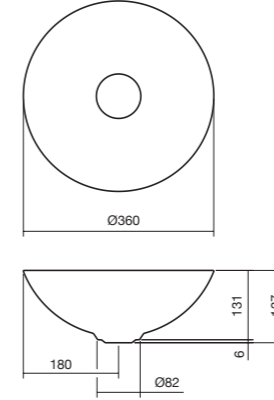

KLASSIKER

**Klassiker**  
Wall Basin  
No taphole  
9501358

**Utensilo**  
Steel Shelf  
1810642

**Circa 360**  
Vessel Basin  
1805858  
Also available:  
Gloss Black 9502827  
Matte Black 9506244  
Bi-Colour 9508143  
Dark Iron 9508142