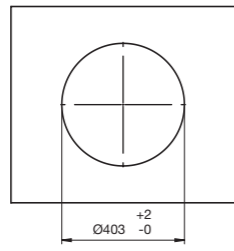

# UNISONO

**Unisono Counter Basin 325**  
No taphole  
9503961

**Unisono Counter Basin 400**  
No taphole  
9503959  
Also available:  
Bi-Colour 9508141

**Unisono 325 Semi Inset Basin**  
No taphole  
9506195